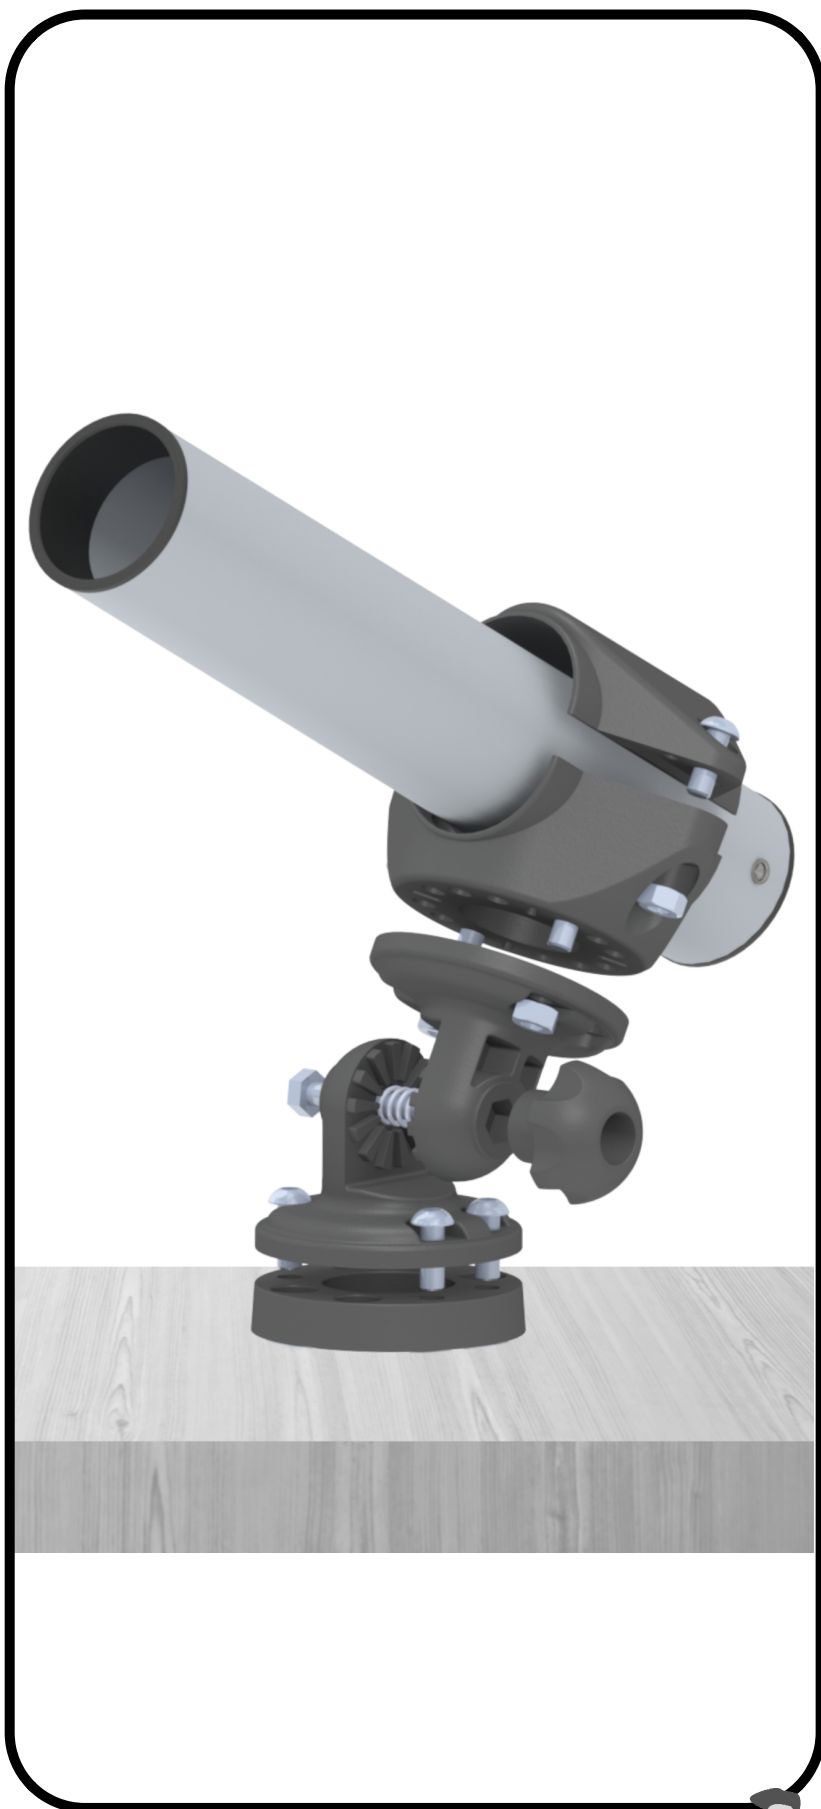

1

2

3

4

5

!

В комплект не входит крепеж для установки монтажной шайбы на палубу или переборку.

Для сборки вам понадобится:

Запасной крепеж:

Винт М6х16 - 1шт.

Гайка М6 - 2шт.