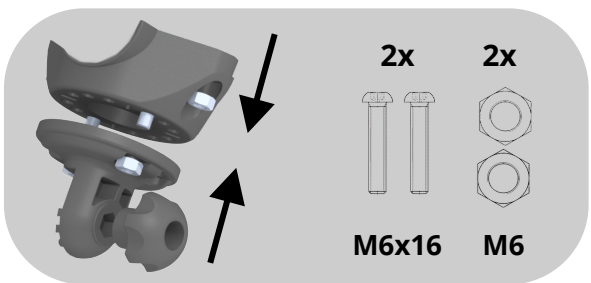

1

2

3

4

5

!

В комплект не входит крепеж для установки монтажной шайбы на палубу или переборку.

Для сборки вам понадобится:

Запасной крепеж:

Винт М6х16 - 1шт.

Гайка М6 - 2шт.