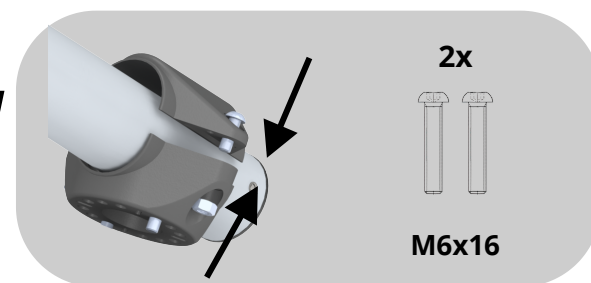

1

2

3

4

5

!

В комплект не входит крепеж для установки монтажной шайбы на палубу или переборку.

Для сборки вам понадобится:

Запасной крепеж:

Винт М6х16 - 1шт.

Гайка М6 - 2шт.