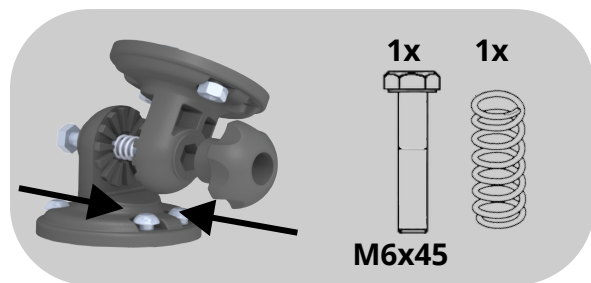

1

2

3

4

5

!

В комплект не входит крепеж для установки монтажной шайбы на палубу или переборку.

Для сборки вам понадобится:

Запасной крепеж:

Винт М6х16 - 1шт.

Гайка М6 - 2шт.