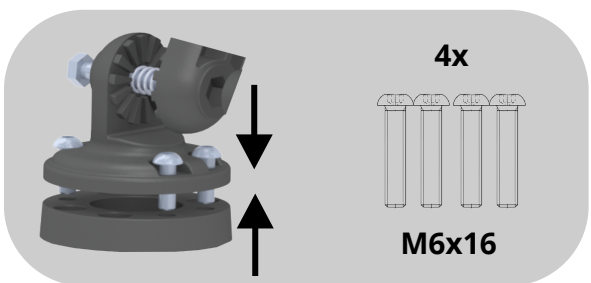

1

2

3

4

5

!

В комплект не входит крепеж для установки монтажной шайбы на палубу или переборку.

Для сборки вам понадобится:

Запасной крепеж:

Винт М6х16 - 1шт.

Гайка М6 - 2шт.