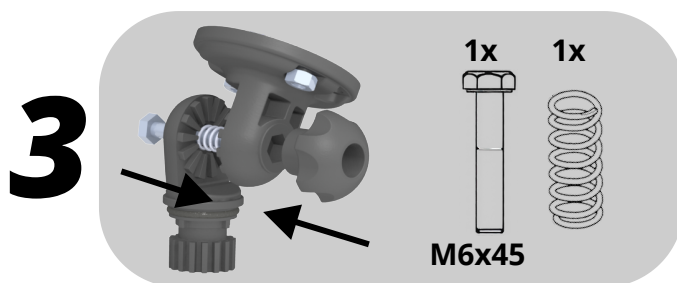

# Инструкция по сборке

030646Т-алюминий  
030647Т-нержавеющая сталь

Для сборки вам понадобится:

# **Запасной крепеж:**

Винт М6х16 - 1 шт.

Винт М6х25 - 1 шт.

Гайка М6 - 1 шт.