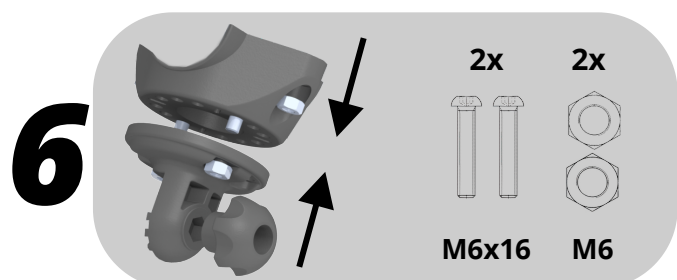

# Инструкция по сборке

030646Т-алюминий  
030647Т-нержавеющая сталь

Для сборки вам понадобится:

# **Запасной крепеж:**

Винт М6х16 - 1 шт.

Винт М6х25 - 1 шт.

Гайка М6 - 1 шт.