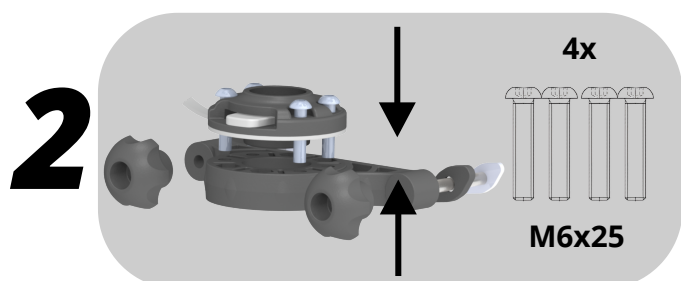

# Инструкция по сборке

030646Т-алюминий  
030647Т-нержавеющая сталь

Для сборки вам понадобится:

# **Запасной крепеж:**

Винт М6х16 - 1 шт.

Винт М6х25 - 1 шт.

Гайка М6 - 1 шт.