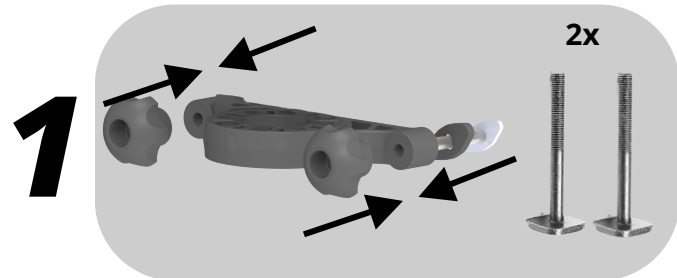

# Инструкция по сборке

030646Т-алюминий  
030647Т-нержавеющая сталь

Для сборки вам понадобится:

# **Запасной крепеж:**

Винт М6х16 - 1 шт.

Винт М6х25 - 1 шт.

Гайка М6 - 1 шт.