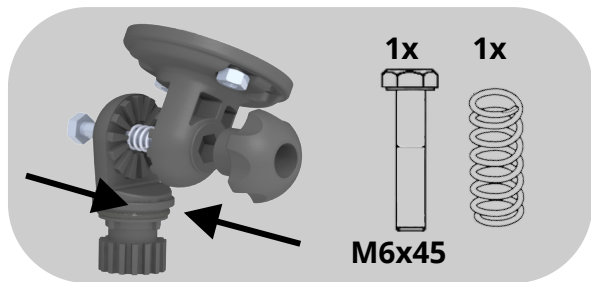

1

2

3

4

5

!

В комплект не входит крепеж для установки монтажной шайбы на палубу или переборку.

Для сборки вам понадобится:

4 мм

Запасной крепеж:

Винт М6х16 - 1шт.

Винт М6х20 - 1шт.

Гайка М6 - 2шт.