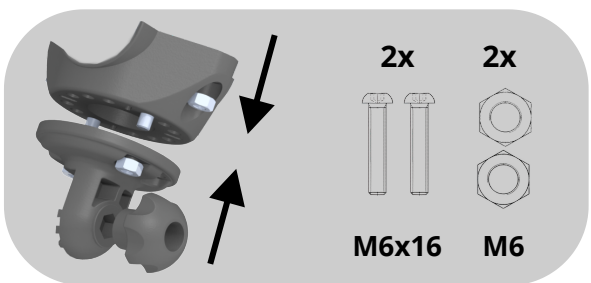

1

2

3

4

5

!

В комплект не входит крепеж для установки монтажной шайбы на палубу или переборку.

Для сборки вам понадобится:

4 мм

Запасной крепеж:

Винт М6х16 - 1шт.

Винт М6х20 - 1шт.

Гайка М6 - 2шт.