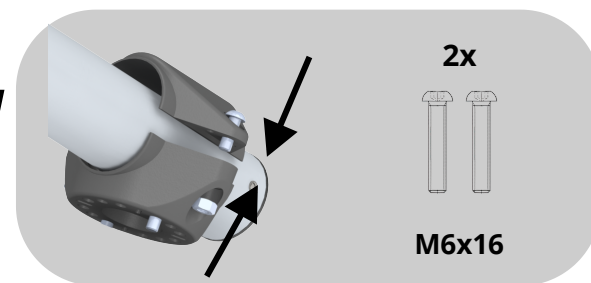

1

2

3

4

5

!

В комплект не входит крепеж для установки монтажной шайбы на палубу или переборку.

Для сборки вам понадобится:

4 мм

Запасной крепеж:

Винт М6х16 - 1шт.

Винт М6х20 - 1шт.

Гайка М6 - 2шт.