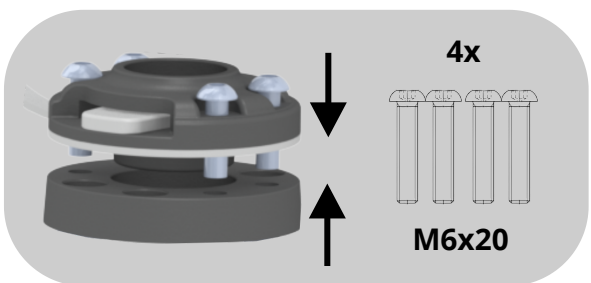

1

2

3

4

5

!

В комплект не входит крепеж для установки монтажной шайбы на палубу или переборку.

Для сборки вам понадобится:

4 мм

Запасной крепеж:

Винт М6х16 - 1шт.

Винт М6х20 - 1шт.

Гайка М6 - 2шт.